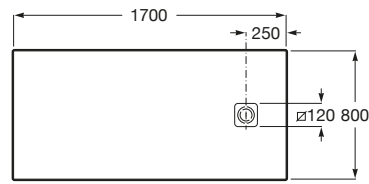

TERRAN

Plato de ducha extraplano de STONEX®

MEDIDAS

Longitud	1700 mm
Anchura	800 mm
Altura	33 mm

COLORES Y ACABADOS

PVPR (IVA INCLUIDO)

578,38 €

DIBUJOS TÉCNICOS

CARACTERÍSTICAS

Superficie antideslizante con textura grava. Extraplano. Incluye desagüe de gran caudal y rejilla Twist en el mismo acabado de color.

Altura fija (mm): 32

Ancho máximo de corte (mm): 800

Ancho mínimo de corte (mm): 700

Cortable

Desagüe incluido

Diámetro del desagüe (mm): 130

Forma: Rectangular

Largo máximo de corte (mm): 1700

Largo mínimo de corte (mm): 1500

Material: STONEX®

Profundidad: Extraplano (menos de 45 mm)